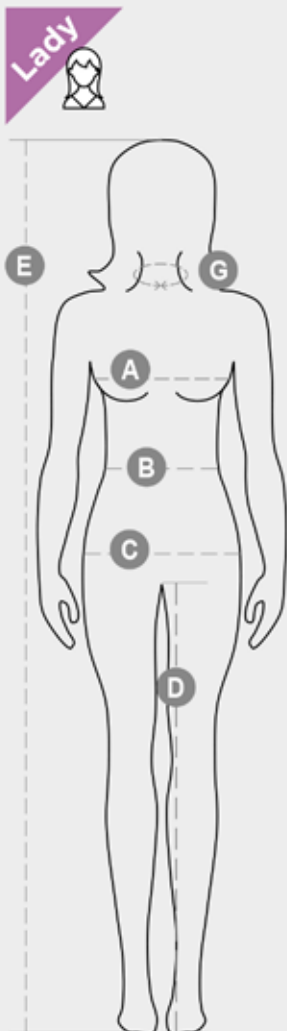

# REPLICA

## TECHNICAL DATASHEET

TOP / TOPS														
TAGLIE INTERNAZIONALI INTERNATIONAL SIZES	XS		S		M		L		XL		XXL		3XL	
IT	34	36	38	40	42	44	46	48	50	52	54	56	58	60
FR - ES	30	32	34	36	38	40	42	44	46	48	50	52	54	56
DE	28	30	32	34	36	38	40	42	44	46	48	50	52	54
UK	2	4	6	8	10	12	14	16	18	20	22	24	26	28
(G) Collo / Collar - cm	36	36	37	37	38,5	38,5	39,5	39,5	41	41	42	42	43	43
(G) Collo / Collar - in	14	14	14½	14½	15	15	15½	15½	16	16	16½	16½	17	17
(A) Busto / Bust - cm	72	76	80	84	88	92	96	100	104	108	112	116	120	124
(A) Busto / Bust - in	28	30	31	33	35	36	37	39	41	42	44	45	47	48
(B) Vita / Waist - cm	54	58	62	66	70	74	76	80	84	88	92	96	100	104
(B) Vita / Waist - in	21	23	24	26	27	29	30	31	33	35	36	38	39	41
(C) Fianchi / Hips - cm	80	84	88	92	96	100	104	108	112	116	120	124	128	132
(C) Fianchi / Hips - in	31	33	35	36	38	39	41	42	44	45	47	48	50	51
(E) Altezza / Height - cm	160/175							168/185						
(E) Altezza / Height - in	63/69							66/73						