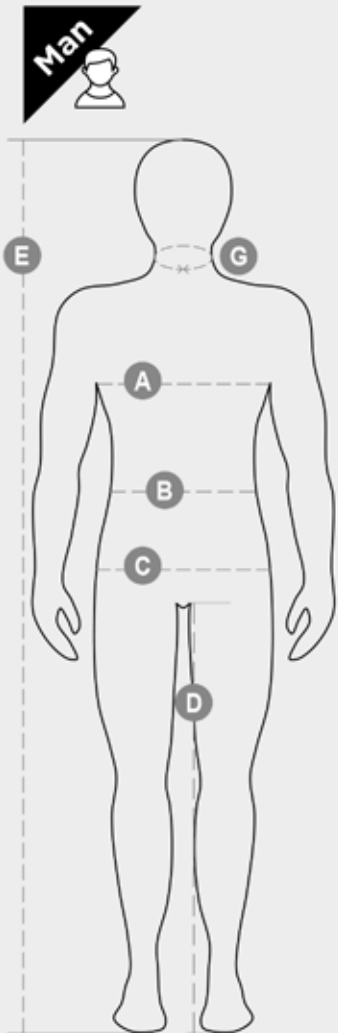

INFORMAL

TECHNICAL DATASHEET

		TOP/TOPS																			
TAGLIE INTERNAZIONALI INTERNATIONAL SIZES		XXS		XS		S		M		L		XL		XXL		3XL		4XL		5XL	
IT - DE		36	38	40	42	44	46	48	50	52	54	56	58	60	62	64	66	68	70	72	74
FR - ES		32	34	36	38	40	42	44	46	48	50	52	54	56	58	60	62	64	66	68	70
UK		29	30	31	33	34	36	38	39	41	42	44	46	47	48	50	52	53	55	56	58
(G) Collo / Collar - cm		37	37	38	38	39	39	40	40	41	41	42,5	42,5	44	44	45	45	46	46	47	47
(G) Collo / Collar - in		14 ½	14 ½	15	15	15 ½	15 ½	15 ¾	15 ¾	16	16	16 ¾	16 ¾	17 ¼	17 ¼	17 ¾	17 ¾	18	18	18 ½	18 ½
(A) Torace / Chest - cm		72	76	80	84	88	92	96	100	104	108	112	116	120	124	128	132	136	140	144	148
(A) Torace / Chest - in		28	30	31	33	34	36	38	39	41	42	44	46	47	48	50	52	53	55	56	58
(B) Vita / Waist - cm		64	68	72	74	76	80	84	88	92	96	100	104	108	112	116	120	124	128	132	136
(B) Vita / Waist - in		25	27	28	29	30	32	33	34	36	38	40	41	43	45	46	48	49	51	52	54
(E) Altezza / Height - cm		170/181						175/187						175/189							
(E) Altezza / Height - in		67/71						69/73						69/75							