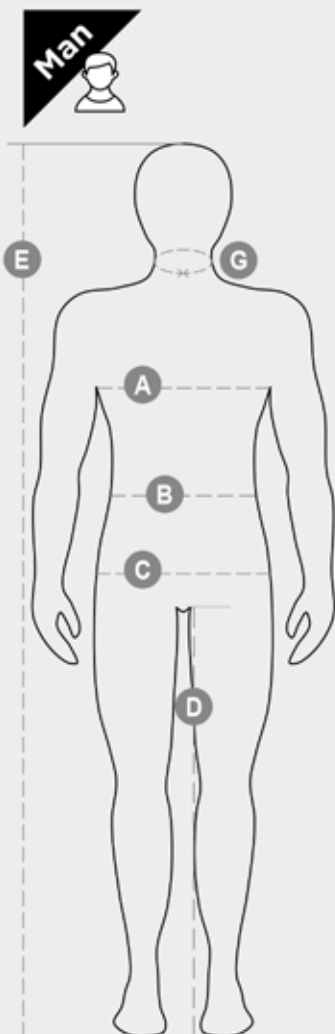

## TECHNICAL DATASHEET

TOP/TOPS																					
TAGLIE INTERNAZIONALI INTERNATIONAL SIZES	XXS		XS		S		M		L		XL		XXL		3XL		4XL		5XL		
IT - DE	36	38	40	42	44	46	48	50	52	54	56	58	60	62	64	66	68	70	72	74	
FR - ES	32	34	36	38	40	42	44	46	48	50	52	54	56	58	60	62	64	66	68	70	
UK	29	30	31	33	34	36	38	39	41	42	44	46	47	48	50	52	53	55	56	58	
(G) Collo / Collar - cm	37	37	38	38	39	39	40	40	41	41	42,5	42,5	44	44	45	45	46	46	47	47	
(G) Collo / Collar - in	14 ½	14 ½	15	15	15 ½	15 ½	15 ¾	15 ¾	16	16	16 ¾	16 ¾	17 ¼	17 ¼	17 ¾	17 ¾	18	18	18 ½	18 ½	
(A) Torace / Chest - cm	72	76	80	84	88	92	96	100	104	108	112	116	120	124	128	132	136	140	144	148	
(A) Torace / Chest - in	28	30	31	33	34	36	38	39	41	42	44	46	47	48	50	52	53	55	56	58	
(B) Vita / Waist - cm	64	68	72	74	76	80	84	88	92	96	100	104	108	112	116	120	124	128	132	136	
(B) Vita / Waist - in	25	27	28	29	30	32	33	34	36	38	40	41	43	45	46	48	49	51	52	54	
(E) Altezza / Height - cm	170/181						175/187						175/189								
(E) Altezza / Height - in	67/71						69/73						69/75								