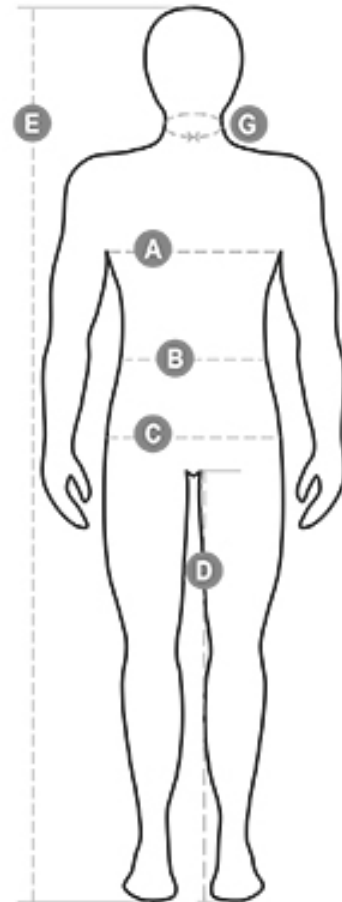

POCKET

PAYPER - VESTS

TECHNICAL DATASHEET

	XXS	XS	S		M		L			
IT - DE	38	40	42	44	46	48	50	52	54	
FR - ES	34	36	38	40	42	44	46	48	50	
UK	30	31	33	34	36	38	39	41	42	
(G) - cm	37	38	38	39	39	40	40	41	41	
(G) - in	14½	15	15	15½	15½	15¾	15¾	16	16	
(A) - cm	76	80	84	88	92	96	100	104	108	
(A) - in	30	31	33	34	36	38	39	41	42	
(B) - cm	68	72	74	76	80	84	88	92	96	
(B) - in	27	28	29	30	32	33	34	36	38	
(C) - cm	84	88	90	92	96	100	104	108	112	
(C) - in	33	34	35	36	38	39	41	42	44	
(D) - cm	82	84	84	85	85	86	86	87	87	
(D) - in	32	33	33	33	33	33	33	34	34	
(E) - cm	170/181					175/187				
(E) - in	67/71					69/73				

	XL	XXL	3XL		4XL		5XL			
IT - DE	56	58	60	62	64	66	68	70	72	74
FR - ES	52	54	56	58	60	62	64	66	68	70
UK	44	46	47	48	50	52	53	55	56	58
(G) - cm	42,5	42,5	44	44	45	45	46	46	47	47
(G) - in	16¾	16¾	17¼	17¼	17¾	17¾	18	18	18½	18½
(A) - cm	112	116	120	124	128	132	136	140	144	148
(A) - in	44	46	47	48	50	52	53	55	56	58
(B) - cm	100	104	108	112	116	120	124	128	132	136
(B) - in	40	41	43	45	46	48	49	51	52	54
(C) - cm	116	120	124	128	132	136	140	144	148	152
(C) - in	46	47	49	50	52	53	55	56	58	59
(D) - cm	88	88	88	88	88	88	89	89	89	89
(D) - in	34	34	34	34	34	34	35	35	35	35
(E) - cm	175/189									
(E) - in	69/75									