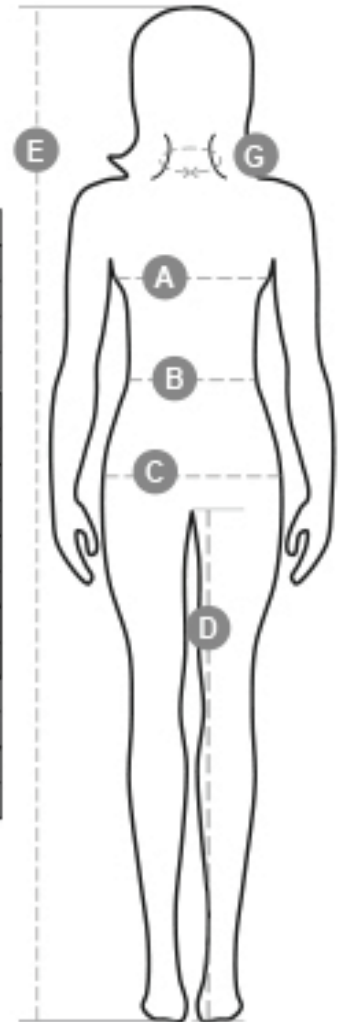

# LOOK

## PAYPER - T-SHIRTS

### TECHNICAL DATASHEET

	XS	S		M		L		XL		XXL	
IT	36	38	40	42	44	46	48	50	52	54	56
FR - ES	32	34	36	38	40	42	44	46	48	50	52
DE	30	32	34	36	38	40	42	44	46	48	50
UK	4	6	8	10	12	14	16	18	20	22	38
(G) - cm	36	37	37	38,5	38,5	39,5	39,5	41	41	42	42
(G) - in-	14	14½	14½	15	15	15½	15½	16	16	16½	16½
(A) - cm	76	80	84	88	92	96	100	104	108	112	116
(A) - in-	30	31	33	35	36	37	39	41	42	44	45
(B) - cm	58	62	66	70	74	76	80	84	88	92	96
(B) - in	23	24	26	27	29	30	31	33	35	36	38
(C) - cm	84	88	92	96	100	104	108	112	116	120	124
(C) - in	33	35	36	38	39	41	42	44	45	47	48
(D) - cm	81	82	82	82	82	83	83	84	84	84	84
(D) - in	32	32	32	32	32	32	32	33	33	33	33
(E) - cm	160/175					168/185					
(E) - in	63/69					66/73					