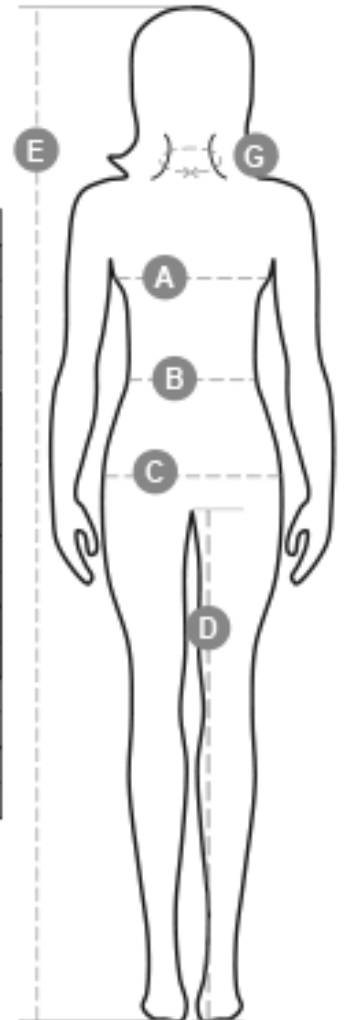

PAYPER - T-SHIRTS

TECHNICAL DATASHEET

	XS	S		M		L		XL		XXL	
IT	36	38	40	42	44	46	48	50	52	54	56
FR - ES	32	34	36	38	40	42	44	46	48	50	52
DE	30	32	34	36	38	40	42	44	46	48	50
UK	4	6	8	10	12	14	16	18	20	22	38
(G) - cm	36	37	37	38,5	38,5	39,5	39,5	41	41	42	42
(G) - in-	14	14½	14½	15	15	15½	15½	16	16	16½	16½
(A) - cm	76	80	84	88	92	96	100	104	108	112	116
(A) - in-	30	31	33	35	36	37	39	41	42	44	45
(B) - cm	58	62	66	70	74	76	80	84	88	92	96
(B) - in	23	24	26	27	29	30	31	33	35	36	38
(C) - cm	84	88	92	96	100	104	108	112	116	120	124
(C) - in	33	35	36	38	39	41	42	44	45	47	48
(D) - cm	81	82	82	82	82	83	83	84	84	84	84
(D) - in	32	32	32	32	32	32	32	33	33	33	33
(E) - cm	160/175					168/185					
(E) - in	63/69					66/73					

CARE LABEL: