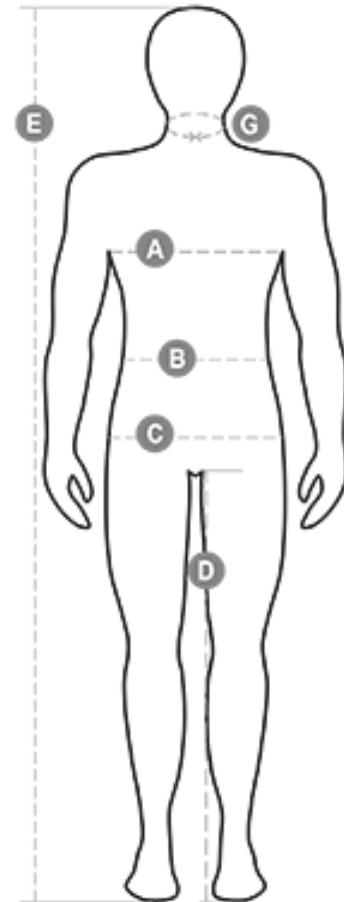

# SYDNEY

## TECHNICAL DATASHEET

	XXS	XS	S		M		L			
IT - DE	38	40	42	44	46	48	50	52	54	
FR - ES	34	36	38	40	42	44	46	48	50	
UK	30	31	33	34	36	38	39	41	42	
(G) - cm	37	38	38	39	39	40	40	41	41	
(G) - in	14½	15	15	15½	15½	15¾	15¾	16	16	
(A) - cm	76	80	84	88	92	96	100	104	108	
(A) - in	30	31	33	34	36	38	39	41	42	
(B) - cm	68	72	74	76	80	84	88	92	96	
(B) - in	27	28	29	30	32	33	34	36	38	
(C) - cm	84	88	90	92	96	100	104	108	112	
(C) - in	33	34	35	36	38	39	41	42	44	
(D) - cm	82	84	84	85	85	86	86	87	87	
(D) - in	32	33	33	33	33	33	33	34	34	
(E) - cm	170/181					175/187				
(E) - in	67/71					69/73				

	XL	XXL	3XL		4XL		5XL			
IT - DE	56	58	60	62	64	66	68	70	72	74
FR - ES	52	54	56	58	60	62	64	66	68	70
UK	44	46	47	48	50	52	53	55	56	58
(G) - cm	42,5	42,5	44	44	45	45	46	46	47	47
(G) - in	16¾	16¾	17¼	17¼	17¾	17¾	18	18	18½	18½
(A) - cm	112	116	120	124	128	132	136	140	144	148
(A) - in	44	46	47	48	50	52	53	55	56	58
(B) - cm	100	104	108	112	116	120	124	128	132	136
(B) - in	40	41	43	45	46	48	49	51	52	54
(C) - cm	116	120	124	128	132	136	140	144	148	152
(C) - in	46	47	49	50	52	53	55	56	58	59
(D) - cm	88	88	88	88	88	88	89	89	89	89
(D) - in	34	34	34	34	34	34	35	35	35	35
(E) - cm	175/189									
(E) - in	69/75									