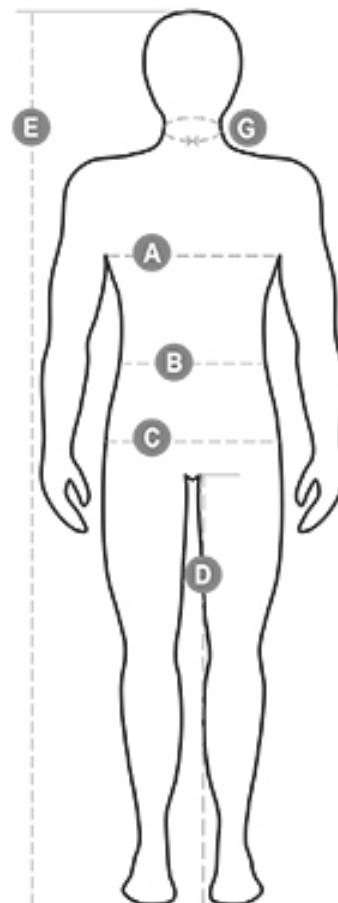

TROPHY

TECHNICAL DATASHEET

PAYPER - SHIRTS

	XXS	XS	S		M		L			
IT - DE	38	40	42	44	46	48	50	52	54	
FR - ES	34	36	38	40	42	44	46	48	50	
UK	30	31	33	34	36	38	39	41	42	
(G) - cm	37	38	38	39	39	40	40	41	41	
(G) - in	14½	15	15	15½	15½	15¾	15¾	16	16	
(A) - cm	76	80	84	88	92	96	100	104	108	
(A) - in	30	31	33	34	36	38	39	41	42	
(B) - cm	68	72	74	76	80	84	88	92	96	
(B) - in	27	28	29	30	32	33	34	36	38	
(C) - cm	84	88	90	92	96	100	104	108	112	
(C) - in	33	34	35	36	38	39	41	42	44	
(D) - cm	82	84	84	85	85	86	86	87	87	
(D) - in	32	33	33	33	33	33	33	34	34	
(E) - cm	170/181					175/187				
(E) - in	67/71					69/73				

	XL	XXL	3XL		4XL		5XL			
IT - DE	56	58	60	62	64	66	68	70	72	74
FR - ES	52	54	56	58	60	62	64	66	68	70
UK	44	46	47	48	50	52	53	55	56	58
(G) - cm	42,5	42,5	44	44	45	45	46	46	47	47
(G) - in	16¾	16¾	17¼	17¼	17¾	17¾	18	18	18½	18½
(A) - cm	112	116	120	124	128	132	136	140	144	148
(A) - in	44	46	47	48	50	52	53	55	56	58
(B) - cm	100	104	108	112	116	120	124	128	132	136
(B) - in	40	41	43	45	46	48	49	51	52	54
(C) - cm	116	120	124	128	132	136	140	144	148	152
(C) - in	46	47	49	50	52	53	55	56	58	59
(D) - cm	88	88	88	88	88	88	89	89	89	89
(D) - in	34	34	34	34	34	34	35	35	35	35
(E) - cm	175/189									
(E) - in	69/75									