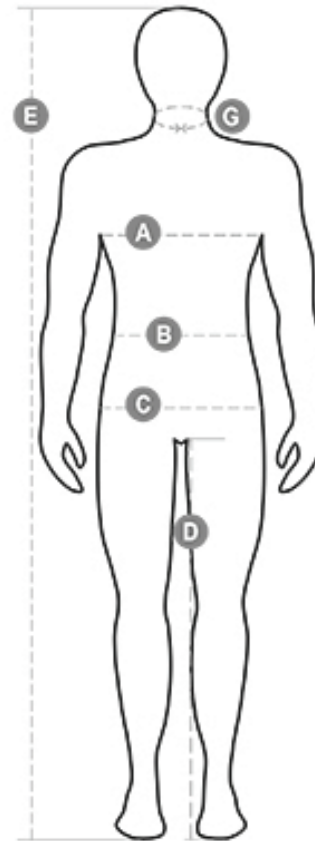

PACIFIC 2.0

PAYPER - 4-SEASON

TECHNICAL DATASHEET

	XXS	XS	S	M	L				
IT - DE	38	40	42	44	46	48	50	52	54
FR - ES	34	36	38	40	42	44	46	48	50
UK	30	31	33	34	36	38	39	41	42
(G) - cm	37	38	38	39	39	40	40	41	41
(G) - in	14½	15	15	15½	15½	15¾	15¾	16	16
(A) - cm	76	80	84	88	92	96	100	104	108
(A) - in	30	31	33	34	36	38	39	41	42
(B) - cm	68	72	74	76	80	84	88	92	96
(B) - in	27	28	29	30	32	33	34	36	38
(C) - cm	84	88	90	92	96	100	104	108	112
(C) - in	33	34	35	36	38	39	41	42	44
(D) - cm	82	84	84	85	85	86	86	87	87
(D) - in	32	33	33	33	33	33	33	34	34
(E) - cm	170/181				175/187				
(E) - in	67/71				69/73				

	XL	XXL	3XL	4XL	5XL					
IT - DE	56	58	60	62	64	66	68	70	72	74
FR - ES	52	54	56	58	60	62	64	66	68	70
UK	44	46	47	48	50	52	53	55	56	58
(G) - cm	42,5	42,5	44	44	45	45	46	46	47	47
(G) - in	16¾	16¾	17¼	17¼	17¾	17¾	18	18	18½	18½
(A) - cm	112	116	120	124	128	132	136	140	144	148
(A) - in	44	46	47	48	50	52	53	55	56	58
(B) - cm	100	104	108	112	116	120	124	128	132	136
(B) - in	40	41	43	45	46	48	49	51	52	54
(C) - cm	116	120	124	128	132	136	140	144	148	152
(C) - in	46	47	49	50	52	53	55	56	58	59
(D) - cm	88	88	88	88	88	88	89	89	89	89
(D) - in	34	34	34	34	34	34	35	35	35	35
(E) - cm	175/189									
(E) - in	69/75									