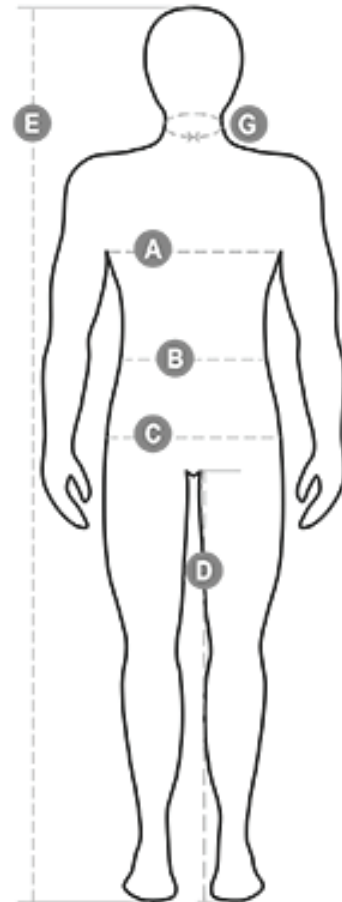

FREESTYLE

PAYPER JEANS - SWEATSHIRTS

TECHNICAL DATASHEET

	XXS	XS	S		M		L			
IT - DE	38	40	42	44	46	48	50	52	54	
FR - ES	34	36	38	40	42	44	46	48	50	
UK	30	31	33	34	36	38	39	41	42	
(G) - cm	37	38	38	39	39	40	40	41	41	
(G) - in	14½	15	15	15½	15½	15¾	15¾	16	16	
(A) - cm	76	80	84	88	92	96	100	104	108	
(A) - in	30	31	33	34	36	38	39	41	42	
(B) - cm	68	72	74	76	80	84	88	92	96	
(B) - in	27	28	29	30	32	33	34	36	38	
(C) - cm	84	88	90	92	96	100	104	108	112	
(C) - in	33	34	35	36	38	39	41	42	44	
(D) - cm	82	84	84	85	85	86	86	87	87	
(D) - in	32	33	33	33	33	33	33	34	34	
(E) - cm	170/181					175/187				
(E) - in	67/71					69/73				

	XL	XXL	3XL		4XL		5XL			
IT - DE	56	58	60	62	64	66	68	70	72	74
FR - ES	52	54	56	58	60	62	64	66	68	70
UK	44	46	47	48	50	52	53	55	56	58
(G) - cm	42,5	42,5	44	44	45	45	46	46	47	47
(G) - in	16¾	16¾	17¼	17¼	17¾	17¾	18	18	18½	18½
(A) - cm	112	116	120	124	128	132	136	140	144	148
(A) - in	44	46	47	48	50	52	53	55	56	58
(B) - cm	100	104	108	112	116	120	124	128	132	136
(B) - in	40	41	43	45	46	48	49	51	52	54
(C) - cm	116	120	124	128	132	136	140	144	148	152
(C) - in	46	47	49	50	52	53	55	56	58	59
(D) - cm	88	88	88	88	88	88	89	89	89	89
(D) - in	34	34	34	34	34	34	35	35	35	35
(E) - cm	175/189									
(E) - in	69/75									