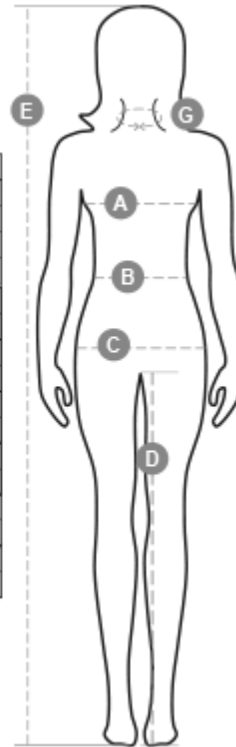

PACIFIC 2.0

PAYPER - 4-SEASON

TECHNICAL DATASHEET

	XS	S		M		L		XL		XXL	
IT	36	38	40	42	44	46	48	50	52	54	56
FR - ES	32	34	36	38	40	42	44	46	48	50	52
DE	30	32	34	36	38	40	42	44	46	48	50
UK	4	6	8	10	12	14	16	18	20	22	24
(G) - cm	36	37	37	38,5	38,5	39,5	39,5	41	41	42	42
(G) - in-	14	14½	14½	15	15	15½	15½	16	16	16½	16½
(A) - cm	76	80	84	88	92	96	100	104	108	112	116
(A) - in-	30	31	33	35	36	37	39	41	42	44	45
(B) - cm	58	62	66	70	74	76	80	84	88	92	96
(B) - in	23	24	26	27	29	30	31	33	35	36	38
(C) - cm	84	88	92	96	100	104	108	112	116	120	124
(C) - in	33	35	36	38	39	41	42	44	45	47	48
(D) - cm	81	82	82	82	82	83	83	84	84	84	84
(D) - in	32	32	32	32	32	32	32	33	33	33	33
(E) - cm	160/175					168/185					
(E) - in	63/69					66/73					

CARE LABEL: